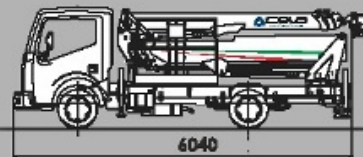

# DT 25

MIN. PTT 3,5 T

**La piattaforma invisibile**  
The invisible boom

**Passiamo sopra ogni cosa**  
We fly all over

14 m up and  
12 m over:  
never so high

**Sottosopra**  
Down/under

-5,00 m

**Tutto in uno**  
All in one