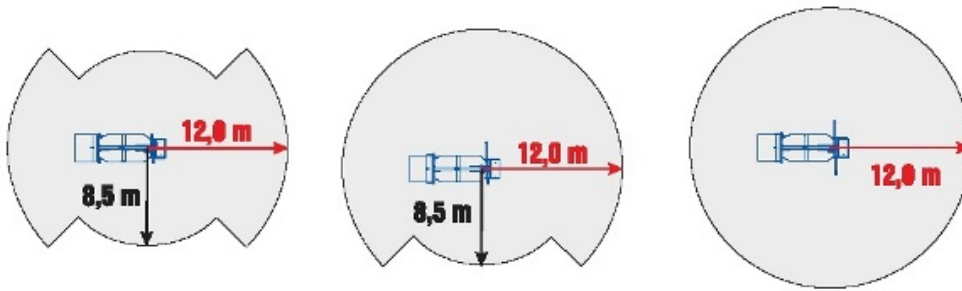

# DT 25

MIN. PTT 3,5 T

**La piattaforma invisibile**  
The invisible boom

**Passiamo sopra ogni cosa**  
We fly all over

14 m up and  
12 m over:  
never so high

**Sottosopra**  
Down/under

-5,00 m

**Tutto in uno**  
All in one

**Non ti facciamo girare la testa**  
We don't drive [your head] crazy

90° + 90°

**Siamo i più forti**  
We are the strongest ones

230 kg

260 kg

Portata Utile - Capacity

**Sempre al tuo fianco**  
Always with you