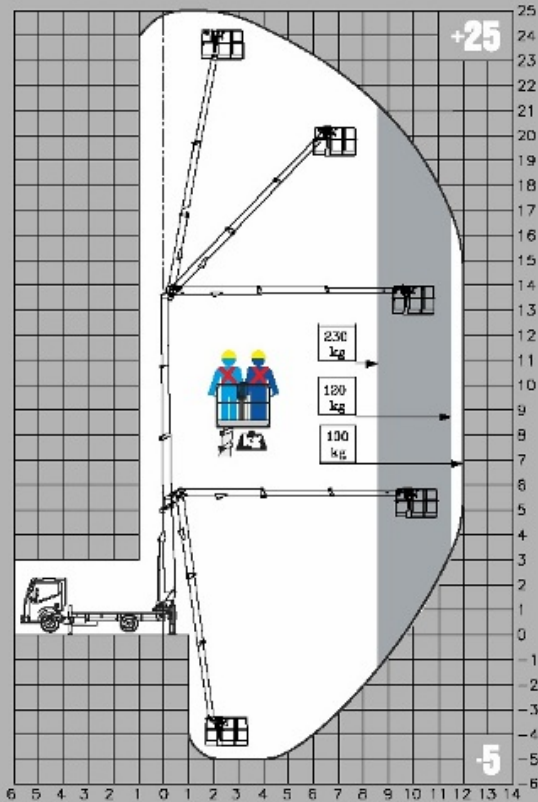

# DT 25

MIN. PTT 3,5 T

**La piattaforma invisibile**  
The invisible boom

**Passiamo sopra ogni cosa**  
We fly all over

14 m up and  
12 m over:  
never so high

**Sottosopra**  
Down/under

-5,00 m

**Tutto in uno**  
All in one

**Non ti facciamo girare la testa**  
We don't drive [your head] crazy

90° + 90°

**Siamo i più forti**  
We are the strongest ones

230 kg

260 kg

Portata Utile - Capacity

**Sempre al tuo fianco**  
Always with you