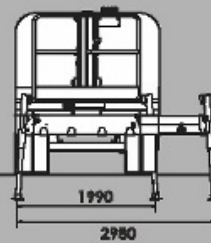

# DT 25

MIN. PTT 3,5 T

**La piattaforma invisibile**  
The invisible boom

**Passiamo sopra ogni cosa**  
We fly all over

14 m up and  
12 m over:  
never so high

**Sottosopra**  
Down/under

-5,00 m

**Tutto in uno**  
All in one